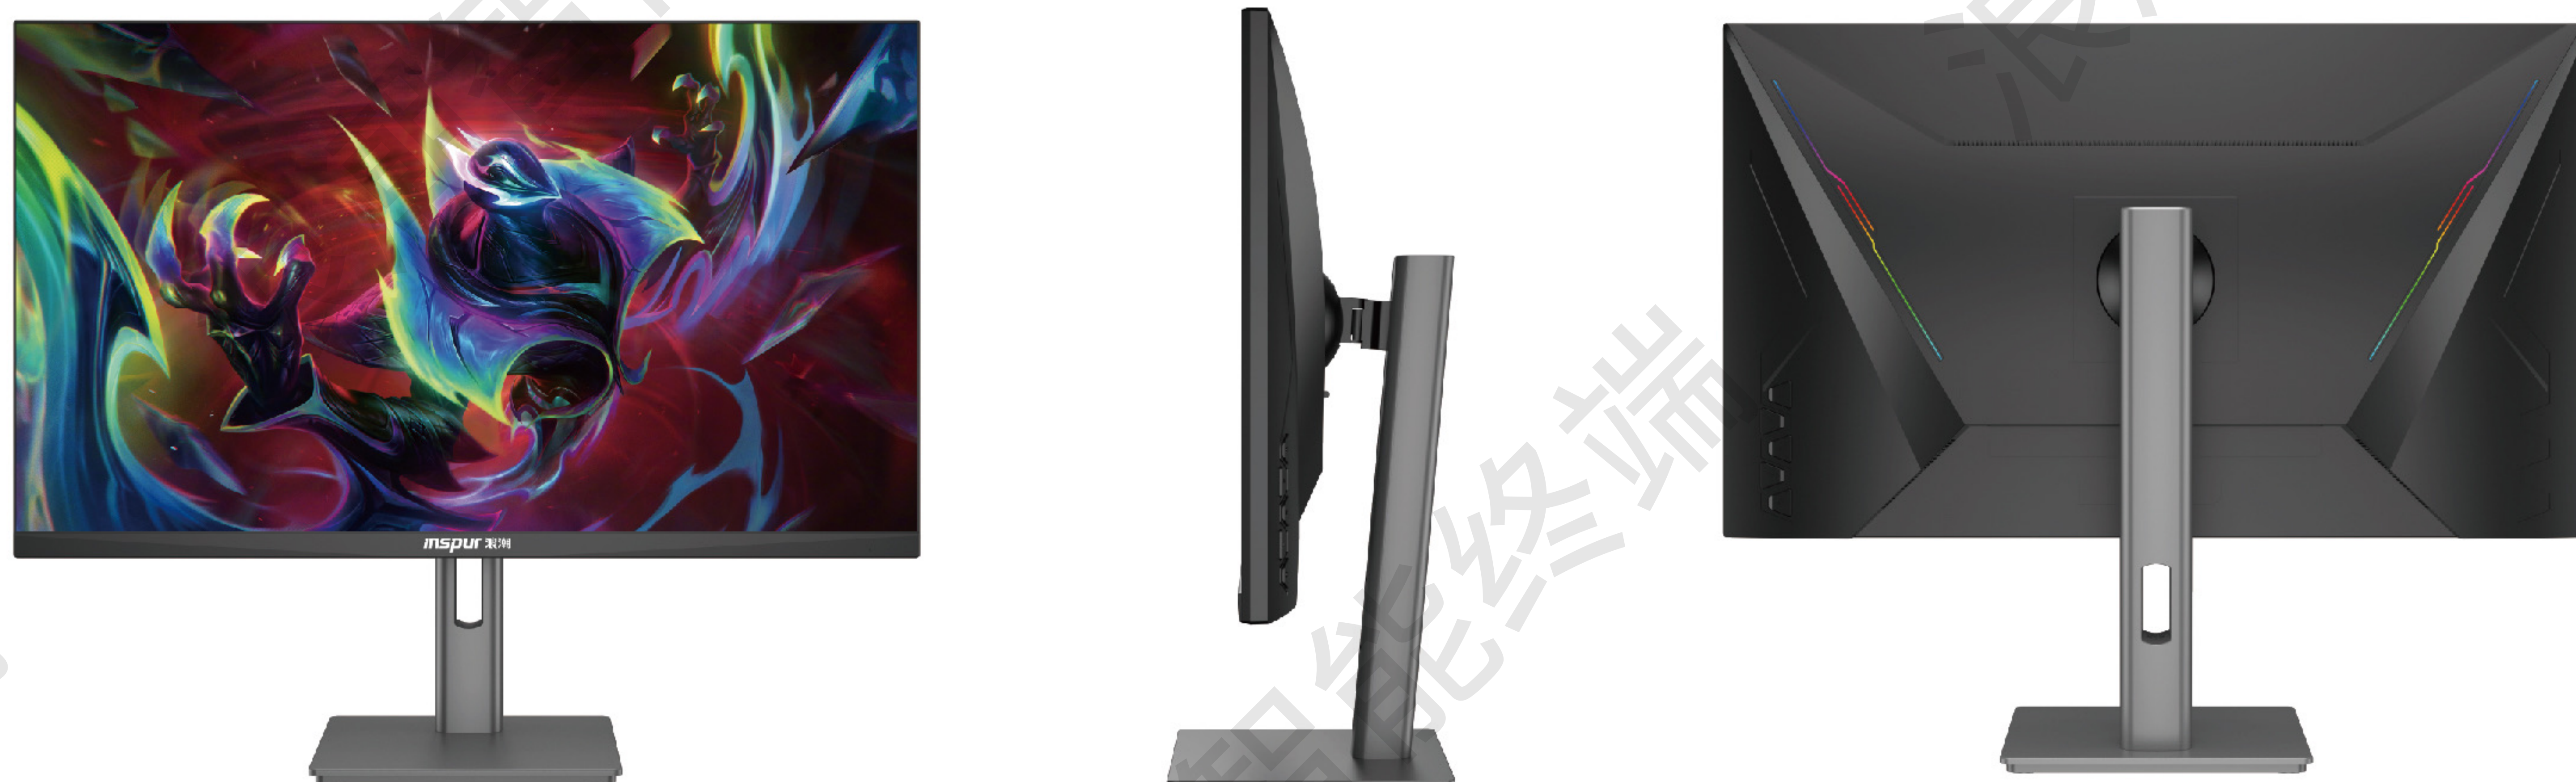

超清高刷，燃爆战局

- 2K超清180Hz高刷屏，点燃电竞热血魂。
- 内置音箱，声动电竞战局。

产品参数

型号	I2726ZB
尺寸	27"
屏幕类型	IPS
屏幕比例	16:9
分辨率	2560x1440
刷新率	180Hz
响应时间	1ms
喇叭	3W4Ω
对比度	1000:1
显示颜色	16.7M
色域	99%sRGB
接口	DPx2+HDMI x2
壁挂	75x75mm
HDR	支持
滤蓝光不闪屏	支持

臻彩超清, 电竞先锋

- 2K高刷电竞显示器, 精准捕捉, 畅快游戏。
- 升降随心, 角度自定, 舒适畅享电竞每一刻。

产品参数

型号	IX2726FB	IX2727FB	IX2728FB
尺寸	27"	27"	27"
屏幕类型	IPS	IPS	IPS
屏幕比例	16:9	16:9	16:9
分辨率	2560x1440	2560x1440	2560x1440
刷新率	180Hz	240Hz	360Hz
响应时间	1ms	1ms	1ms
可视角度	178°	178°	178°
对比度	1000:1	1000:1	1000:1
显示颜色	16.7M	16.7M	16.7M
色域	99%sRGB	99%sRGB	99%sRGB
接口	HDMI x2+DPx2	HDMI x2+DPx2	HDMI x2+DPx2
壁挂	100x100mm	100x100mm	100x100mm
HDR	支持	支持	支持
滤蓝光不闪屏	支持	支持	支持

■ 高清视界, 尽在眼前

- 100Hz高刷新率, 画面如流水般顺畅, 帧帧清晰, 尽显顺滑本色。
- 金属 T 型底座, 稳筑商务新境界, 彰显时尚大气魅力。

产品参数

型号	IX2213AB	IX2413AB	IX2713AB	IX2723AB
尺寸	21.5"	23.8"	27"	27"
屏幕类型	VA	IPS	IPS	IPS
屏幕比例	16:9	16:9	16:9	16:9
分辨率	1920x1080	1920x1080	1920x1080	2560x1440
刷新率	100Hz	100Hz	100Hz	100Hz
响应时间	5ms	5ms	5ms	5ms
可视角度	178°	178°	178°	178°
对比度	3000:1	1000:1	1000:1	1000:1
显示颜色	16.7M	16.7M	16.7M	16.7M
色域	99%sRGB	99%sRGB	99%sRGB	99%sRGB
接口	VGA+HDMI	VGA+HDMI	VGA+HDMI	HDMI+DP
壁挂	75x75mm	75x75mm	75x75mm	75x75mm
HDR	支持	支持	支持	支持
滤蓝光不闪屏	支持	支持	支持	支持

■ 高清一屏, 万象皆明

- 三面微窄边框, 百搭简约设计风格。
- 低蓝光无频闪, 连续办公十小时, 眼睛依然舒适如初。

产品参数

	IX2513EB	IX2713EB
型号	IX2513EB	IX2713EB
尺寸	24.5"	27"
屏幕类型	VA	IPS
屏幕比例	16:9	16:9
分辨率	1920x1080	1920x1080
刷新率	100Hz	100Hz
响应时间	5ms	5ms
可视角度	178°	178°
对比度	4000:1	1000:1
显示颜色	16.7M	16.7M
色域	99%sRGB	99%sRGB
接口	VGA+HDMI	VGA+HDMI
壁挂	75x75mm	75x75mm
HDR	支持	支持
滤蓝光不闪屏	支持	支持